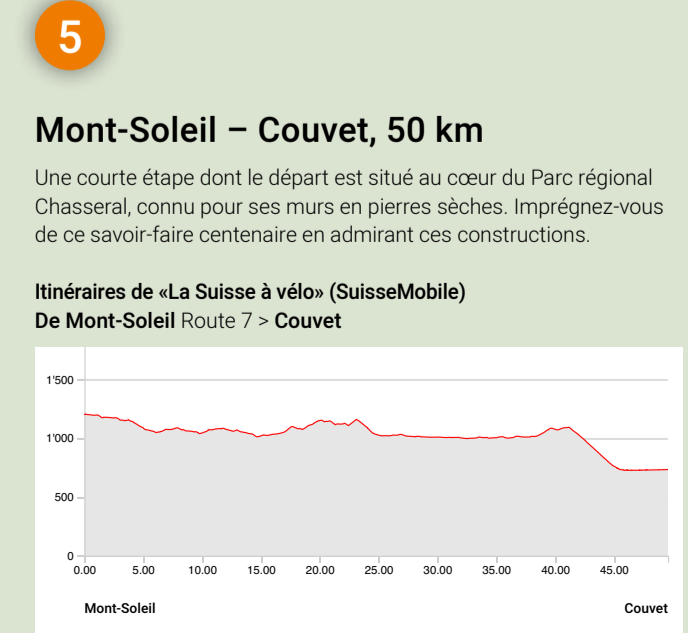

Hébergement

- 87 La Ferme des Arêtes
  88 B&B Les Prises
  89 B&B Villa Moncalme – Travers
  90 B&B Jurabelle
  91 B&B Vallorbe
  92 Hôtel-Restaurant du Cygne
  93 Chalet des Plainoz
  94 Château de Bossey
  95 Ibis Styles Genève Mont-Blanc
  96 Hôtel ibis Genève Carouge
  97 La Combe à la Biche
  98 La Ferme des Brandt
  99 Restaurant des Poneys
  100 Restaurant Les Six-Communes
  101 Auberge Communale de Vallorbe
  102 Epicerie «Le Petit Marché»
  103 Chalet d'alpage Le Pré de Bière
  104 Chalet d'alpage Pré-aux-Veaux
  105 Chalet d'alpage La Chaumette
  106 Café-Restaurant des 3 Suisses
  107 Restaurant la ferme

Restauration

Curiosités

- 102 Centrale solaire et éoliennes
  123 Fromagerie Spielhofer
  124 Musée international d'horlogerie
  125 Espace de l'urbanisme horloger

Hébergement / Restauration

- 109 Café Pagon
  110 Saveurs d'Ici
  111 Hôtel-Restaurant La Balance
  112 Auberge Chez L'Assesseur
  113 Hôtel-Restaurant le Manoir
  114 Hôtel La Chaix-d'Abel
  115 Hôtel Von Bergen
  116 À Côté – Chambres d'hôtes
  117 La Grand'borne
  118 Espace Horloger
  119 Hôtel-Restaurant L'Auberge
  120 Musée de la Machine Agricole
  121 Jardin botanique
  122 Musée de la Vallée de Joux Tourisme
  123 Garage Cycles Rochat Gérald
  124 Point d'informations
  125 Jura bernois Tourisme
  126 Tourisme neuchâtois
  127 La Chaix-de-Fonds
  128 Tourisme neuchâtois Val-de-Travers
  129 Fromagerie Spielhofer
  130 Musée international d'horlogerie
  131 Espace de l'urbanisme horloger

Curiosités

- 126 Fromagerie Les Martel
  127 Sentier des tourbières
  128 Creux du Van
  129 Mines d'asphalte
  130 Maison de l'absinthe
  131 Gorges de la Poëta-Raisse
  132 La tourbière de la Vraconnaz Réserve naturelle Pro Natura
  133 Musée Baud
  134 Les grottes de Vallorbe
  135 Musée du fer et du chemin de fer
  136 Les Caves du Pélerin
  137 Sentier thématique Mas des Grandes-Roches
  138 La Grand'borne
  139 Espace Horloger
  140 Hôtel-Restaurant L'Auberge
  141 Réserve naturelle du Bois de Chânes
  142 Hôtel Bellevue Le Rocheray
  143 La Ferme de Ville Le Sentier
  144 Hôtel-Restaurant du Marchairuz
  145 Jardin botanique
  146 Musée de la Machine Agricole
  147 Jardin botanique
  148 Musée de la Vallée de Joux Tourisme
  149 Garage Cycles Rochat Gérald
  150 Point d'informations
  151 Jura bernois Tourisme
  152 Tourisme neuchâtois
  153 La Chaix-de-Fonds
  154 Tourisme neuchâtois Val-de-Travers
  155 Fromagerie Spielhofer
  156 Musée international d'horlogerie
  157 Espace de l'urbanisme horloger

Location/réparation